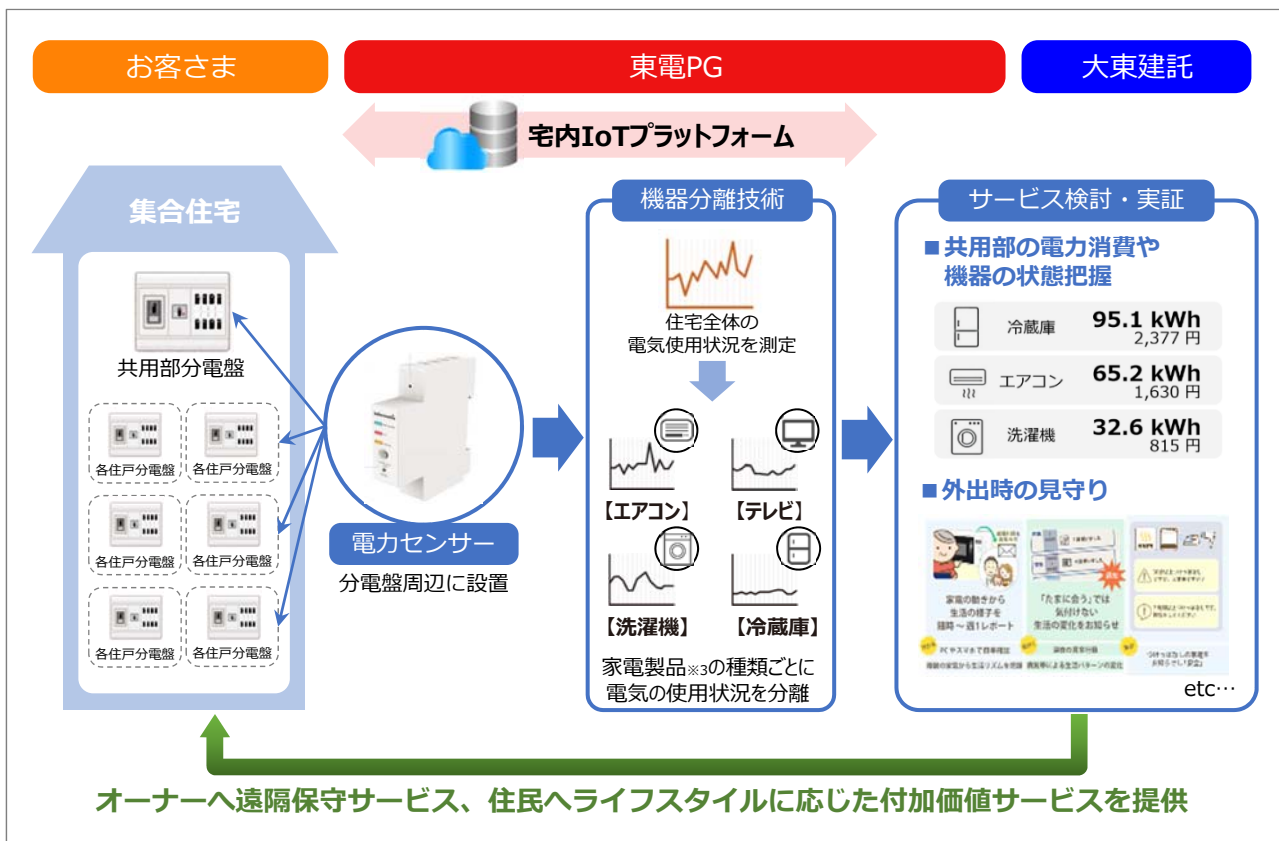

※1 IoT…Internet of Things(モノのインターネット)の略。モノに通信機能を持たせ、インターネットに接続することにより、自動認識や自動制御、遠隔計測などを可能にし、付加価値サービスを提供するもの。

### ■実証試験の目的

本実証試験は、対象となる住宅の分電盤に、住宅全体の電気の使用状況を測定する専用電力センサー※2を設置し、電力データを活用した新たなサービスを検討・検証することを目的としています。

※2 電力センサー…住宅全体の消費電力量の「波形」を解析し、個々の家電製品の消費電力量を高い精度で算出する機能があり、検出したデータは無線LANで住宅内のルーターに送信します。

電力センサー設置例(主幹ブレーカーに設置)

### ■実証試験の概念図

※3 対象家電…エアコン、電子レンジ、IH、高熱家電(ケトル・ドライヤー・ヒーター等)、冷蔵庫、テレビ、掃除機、洗濯機、炊飯器

## ■実証試験で検討・検証する新サービス