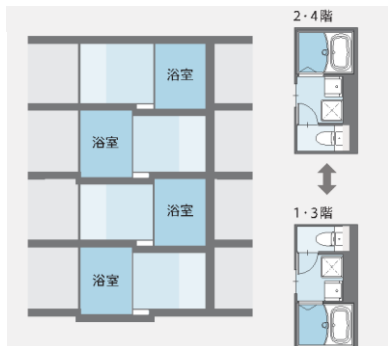

本商品は、高品質なセキュリティシステムを採用し、入居者様の安全を守ります。

●エントランス

●各居室

■様々な工夫で快適な居室空間を実現

●ユニットバス

ユニットバスを上下階で交互に配置することで、建物の規定が高さ10mのエリアで、4階建ての建設が可能になります。(特許6662816号)

●ハイサッシ

天井までであるハイサッシの採用により、開放感のある居室を演出します。

●アートウォール(オプション)

差し込み式の可動棚を自由に配置することができ、お気に入りのフォトスタンドや植物などを自分好みにレイアウトすることが可能です。

■LIGNO-R(リグノアール)商品概要

商品名 : LIGNO-R(リグノアール)
構造 : 壁式鉄筋コンクリート造
販売開始日 : 2020年11月1日
販売地域 : 一般エリア(多雪地域、北海道、沖縄県は除く)
住戸間取り : 1K
専有面積 : 25.91㎡
販売目標 : 年間50棟(初年度)