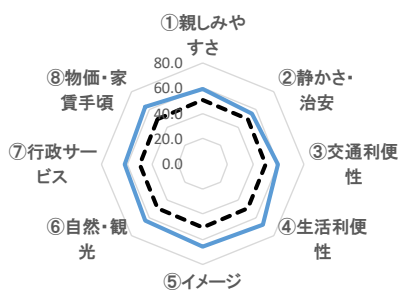

自治体 2 位 (0.50P:偏差値64.3) 出雲市

所長
コメント

県中東部に位置。古事記などに記された神話にまつわる「出雲大社」をはじめ、日本遺産や日本ジオパークに認定された歴史・文化遺産や自然資源が豊富にあり、観光入込客数は県内トップとなっています。

居住者
コメント

- 有名観光地があって観光客が年々増加し、周辺の街が賑わってきている。治安が良くのんびりとした雰囲気のある街。(女性・39歳・未婚・無職)
- 車さえあれば日常生活に必要なサービスを利用できる環境にあるし、高速道路、駅、空港などの主要な交通インフラが使いやすい。(男性・36歳・既婚・事務職)