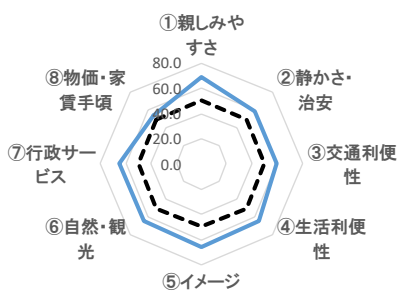

居住地域の満足度について、大変満足:2/満足:1/どちらでもない:0/不満:-1/大変不満:-2という選択肢の平均値でランキングを算出。総回答者数は1,299名で50名以上の回答が得られた自治体が対象。

「いい部屋ネット 住みたい街ランキング2020<島根県版>」主なポイント
「住みたい街(自治体)」総合トップも「松江市」

順位	自治体名	得票数	得票率
1位	松江市	21	2.7%
2位	出雲市	13	1.7%
3位	雲南市	4	0.5%
	特にない	394	50.3%
	今住んでいる街	174	22.2%

回答者数 784名

- 住みたい街も、「松江市」が1位
住みこち1位の松江市が得票率2.7%で1位、住みこち2位の出雲市が2位、住みこち3位の雲南市が3位と、トップ3は住みこちランキングと同様の結果となっています。
- “現状肯定派”が主流
「住みたい街は特にない」:50.3%、「今住んでいる街に住み続けたい」:22.2%、合計72.5%と高い比率になっています。

県内のみを集計対象とした順位。

《詳細データについて》

本調査は今回が第2回目となります。詳細につきましては、「住みこちランキング」WEBサイト(<https://www.eheya.net/sumicoco/>)または大東建託株式会社「賃貸未来研究所」公式WEBサイト(<https://www.kentaku.co.jp/miraiken/>)をご参照下さい。なお、各自治体には詳細データの提供が可能です。ご希望の場合は、本リリース4ページ目記載の問い合わせ先までお問い合わせ下さい。

街の住みこち(自治体)ランキング上位の分析 <総合1~3位>

「住みこちに関する55項目の設問」の因子分析から得られた8つの要素をレーダーチャートにすると、その自治体のイメージが把握できます。基準点(下図点線)よりもどの項目が大きく広がっているかで特徴がわかります。

自治体 1 位 (0.51P:偏差値64.8) 松江市

所長
コメント

県東部に位置する県庁所在地。市街地の中心部には山陰地方で唯一の江戸時代初期の天守が現存している国宝「松江城」があります。鉄道3路線が走り、自動車道や国道なども整備され、近くに空港もある交通アクセスの良い街です。