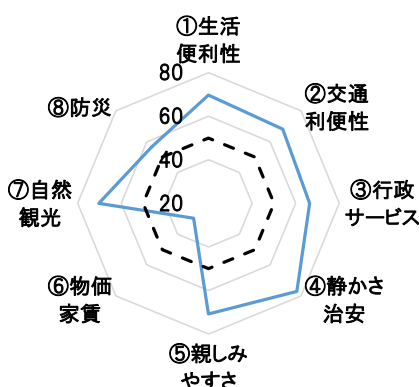

3位(偏差値72.7:評点74.7) 兵庫県芦屋市

関西屈指の高級住宅地の一つで、住民間の建築協定を景観条例に押し上げて、環境を保全しています。「芦屋市谷崎潤一郎記念館」など文化施設が多数あり、観光客が訪れる「国際観光文化都市」に指定されています。JR芦屋駅周辺には、商業施設が複数あり、神戸駅や大阪駅へのアクセスも便利な街です。

- 海や公園が近く散歩に適しており、スーパーやドラッグストア、ホームセンターも近く生活するのに便利。(女性・59歳・既婚・専業主婦)
- 景観に配慮されていて美しい。カフェやレストランに良い店が多い。交通が便利。(女性・59歳・既婚・専業主婦)
- 高級感、住民の人柄、公共交通機関へのアクセス、ショッピングの利便性。(男性・53歳・既婚・会社経営者・役員)