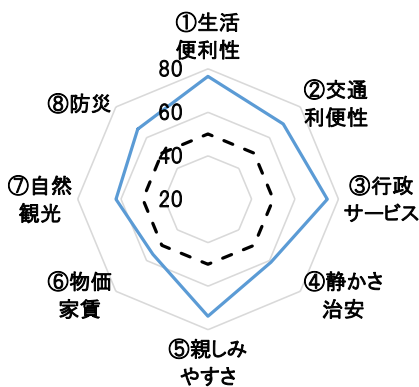

2位(偏差値73.8:評点75.4) 愛知県長久手市

県の北西部に位置、名古屋市、尾張旭市、瀬戸市、豊田市、日進市と隣接していて、名古屋市のベッドタウンとして発展、2005年には愛・地球博も開催されました。リニモ沿線には「イオンモール」や「IKEA」、「アピタ」などの大型商業施設があり、大学も多い文教地区で、今なお人口増加が続いています。

- 日常生活を送る上で必要な施設がほぼすべて揃っており、便利な地下鉄路線の駅があるため、普段の暮らしも少し遠出する場合も活動しやすい。(男性・35歳・既婚・事務職)
- 区画や道路の広さなどが整備され、非常に整理された街並みになっている。(男性・51歳・既婚・営業職)
- 新興住宅地で、若い世代が多く馴染みやすい。(女性・32歳・既婚・事務職)