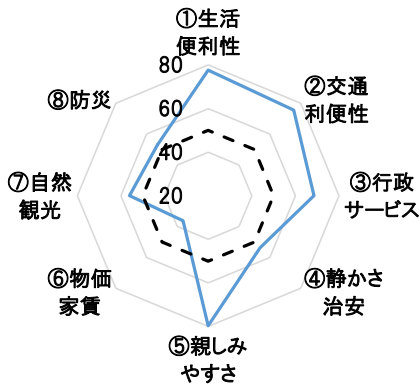

街の住みこち(自治体)ランキング2023<全国> 1~3位

「住みこちに関する項目」について、因子分析から得られた8つの因子をレーダーチャートにすると、その自治体のイメージが把握できます。基準点の50(下図点線)よりどの項目が大きく広がっているかで特徴がわかります。

1位(偏差値74.3:評点75.7) 東京都中央区

銀座や日本橋など全国的にも有名な商業中心地がある一方、月島や人形町など下町風情が残る街もある、東京都を代表するエリアのひとつです。また、臨海部の勝どきや晴海周辺は都心部再開発などにより大規模マンションが多くあり、交通利便性だけでなく、生活利便性も高い地域です。

- 賑わいがあり、オシャレなお店やデパートがある。伝統もありお祭りなどもある。(女性・52歳・既婚・専業主婦)
- 築地市場が近く、銀座へのアクセスも良好。緑も多く、病院も近い。(女性・33歳・未婚・管理職)
- 公共交通機関が発達していて、どこに行くのもアクセスが容易。(男性・49歳・未婚・事務職)